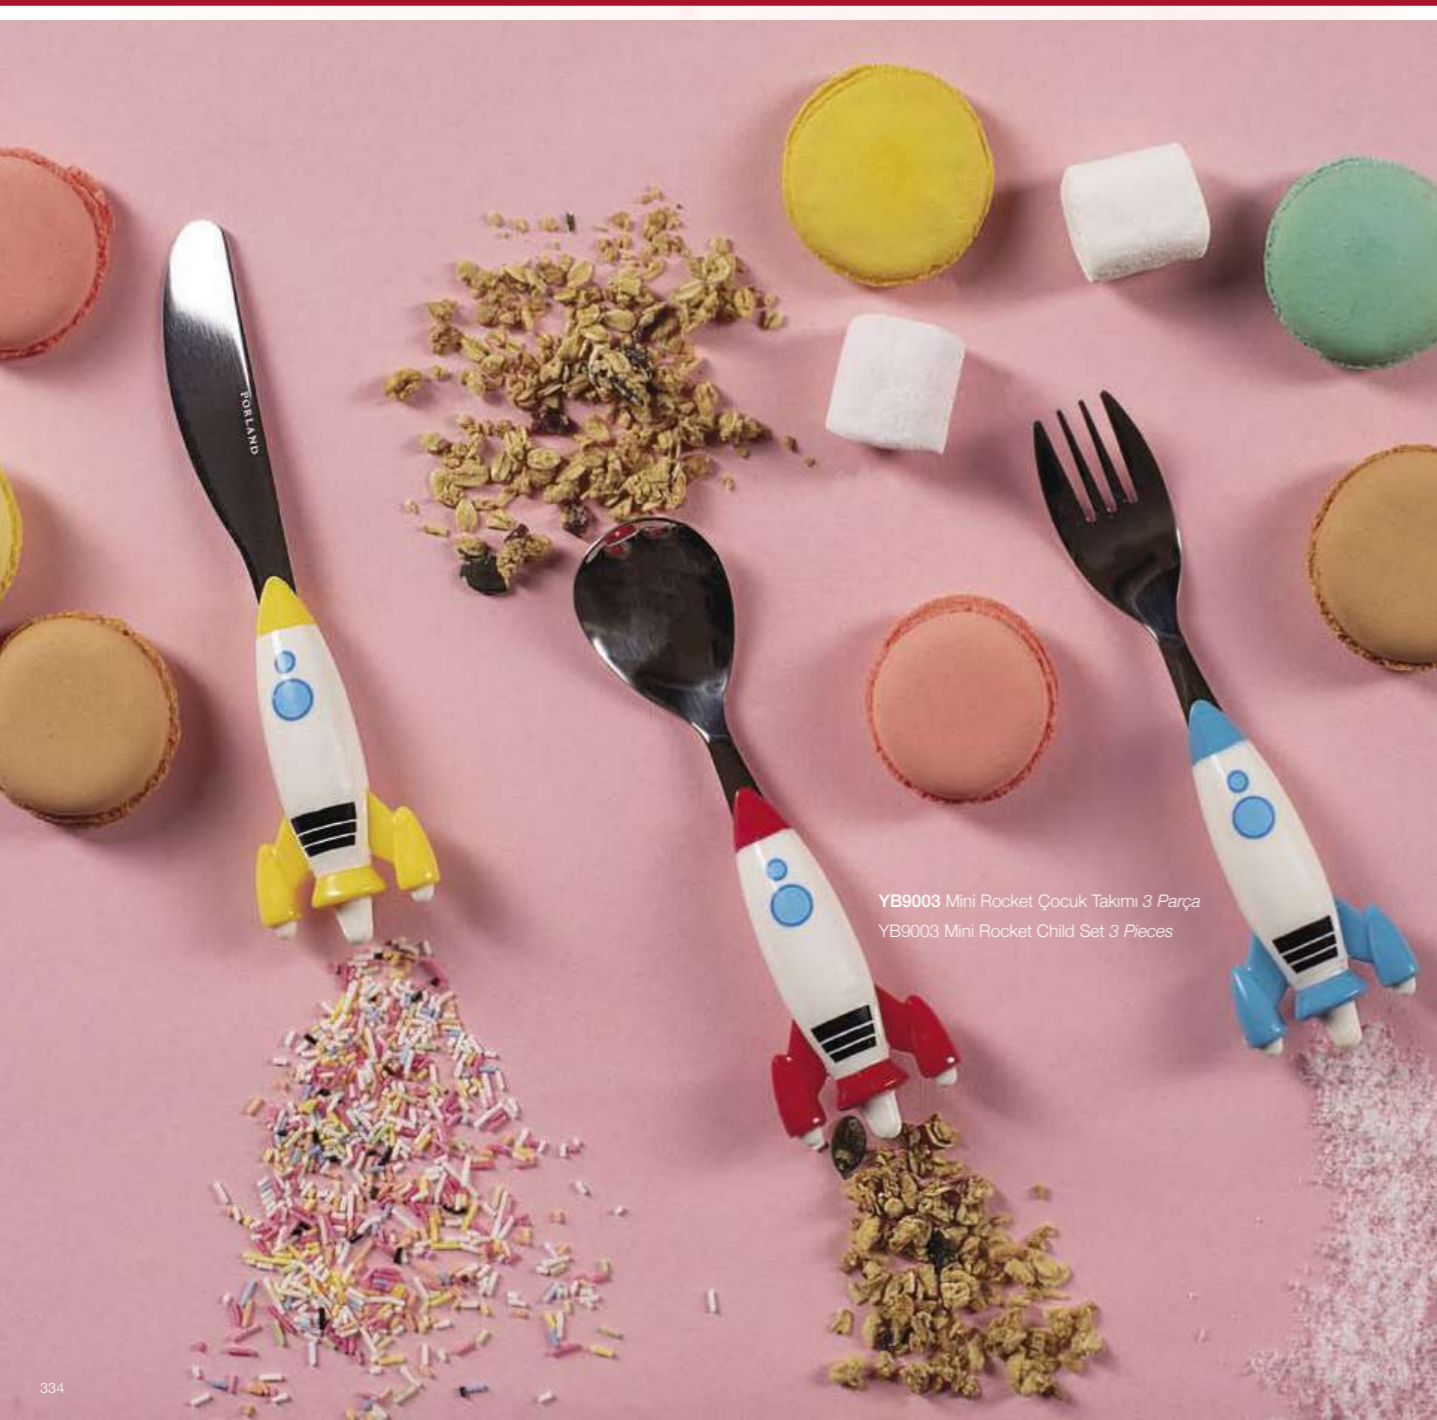

1S0725 Patna Yuvarlak Sunum Taşı 25 cm
1S0725 Patna Round Serving Board 25 cm

YB9003 Mini Rocket Çocuk Takımı 3 Parça
YB9003 Mini Rocket Child Set 3 Pieces