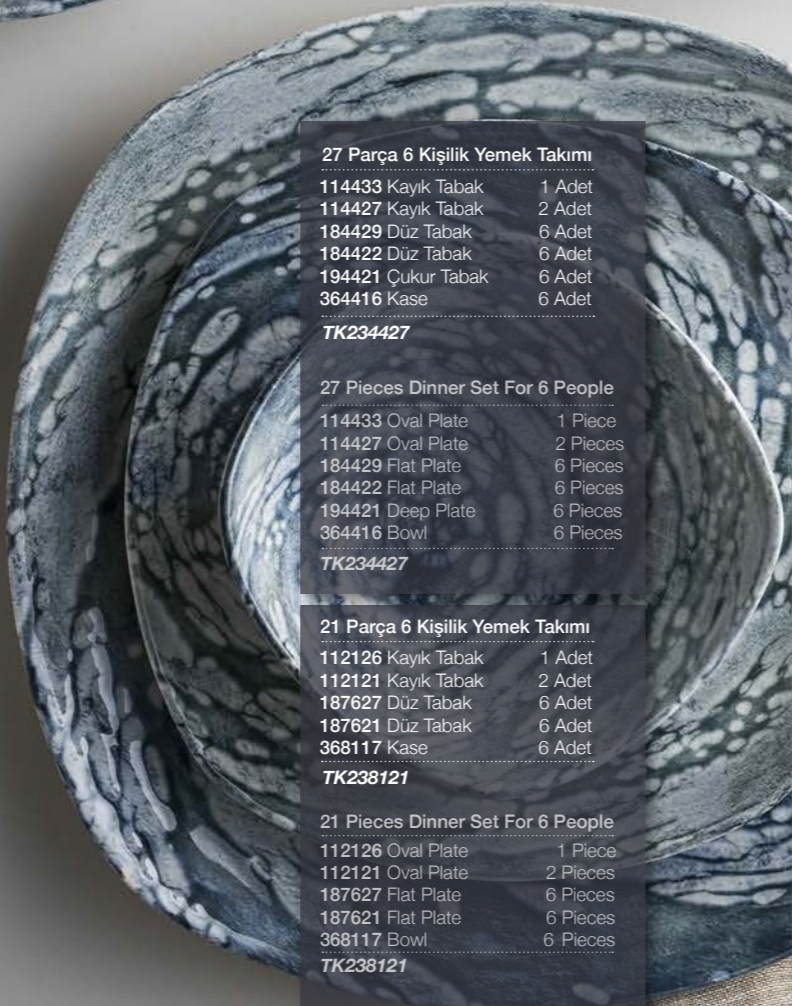

Gurme Tabak / Gourmet Plate
178231 31 cm • 178228 27 cm

Çukur Tabak / Deep Plate
194421 21 cm

Kase / Bowl
364416 16 cm

Kase / Bowl
368122 22 cm • 368117 16 cm

Kase / Bowl
368109 10 cm

VORTEX

27 Parça 6 Kişilik Yemek Takımı