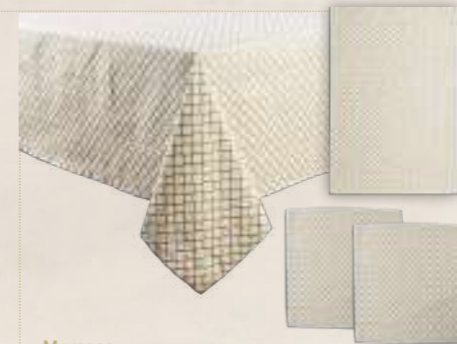

Morocco
1M1726 Masa Örtüsü / Table Cloth 175x260 cm
Runner 1R5015 50x150 cm • 1R5022 50x220 cm
1P4545 Peçete 2'li / Napkin 2 Pcs. 45x45 cm
1R5015 Runner 50x150 cm