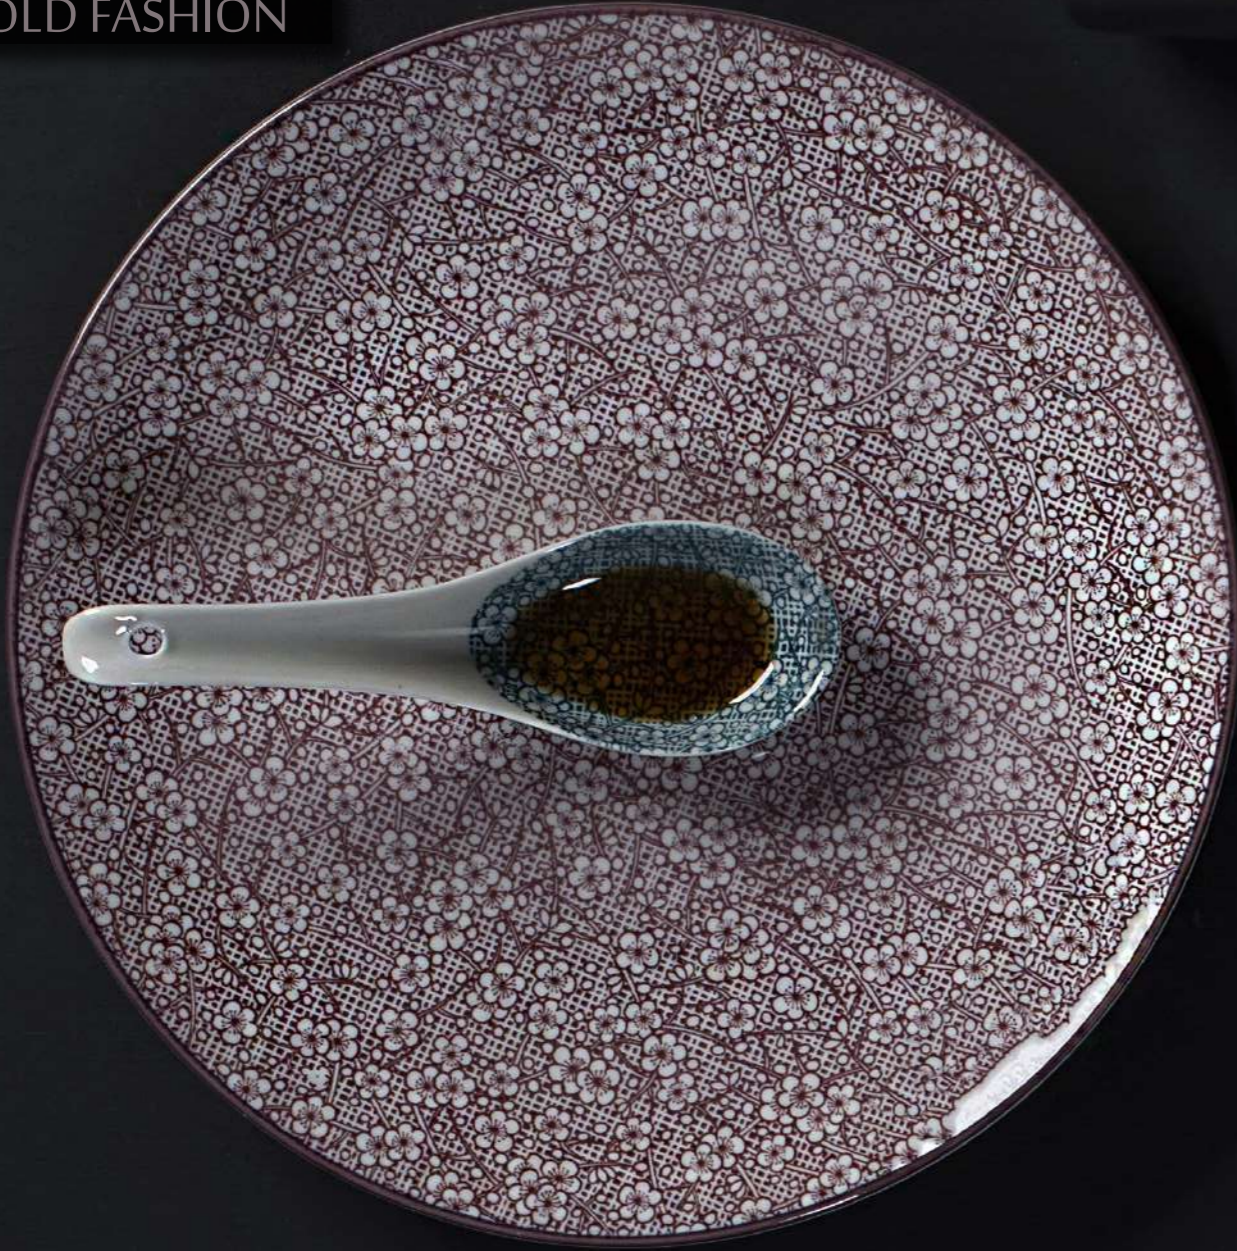

OLD FASHION

Old Fashion, geleneksel desenlerin narin çiçek figürleri, geçmişe özlem duyan klasik severlere sıcak ve samimi bir atmosfer getiriyor. Petrol ve mürdüm renklerin, asaleti ile ahenkli bir bütünlük sağlayan koleksiyon, şık ve zarif sofraların kurulumunda fark yaratıyor.